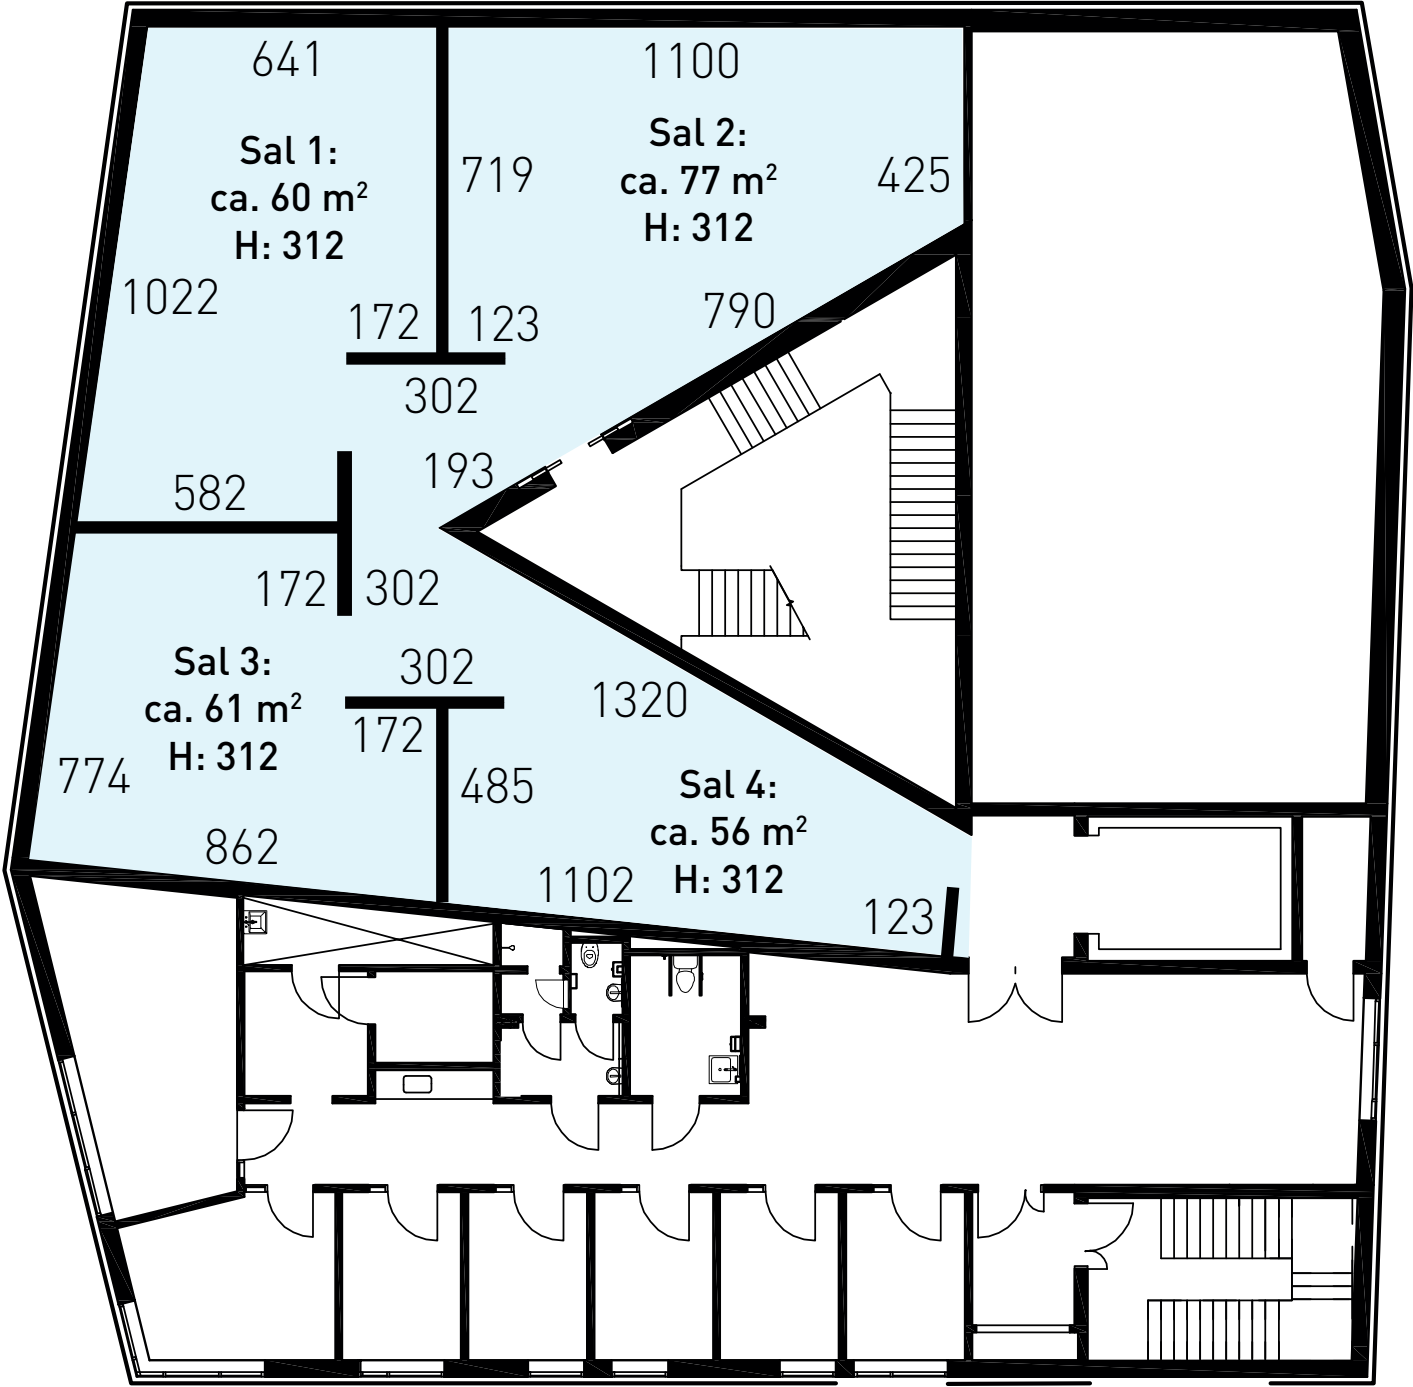

SFKM 1. etasje, Høgsalen: Mål i cm

SFKM Ground floor, Høgsalen: Measures in cm

SFKM 2. etasje: Mål i cm

SFKM First floor: Measures in cm

SFKM 3. etasje / Second floor: Mål i cm

SFKM 4. etasje: Film / Video-rom / Takterrasse. Mål i cm
SFKM Third floor: Film / Video-room / Rooftop. Measures in cm